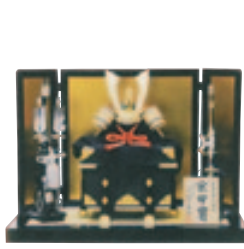

間口120cm×奥行60cm×高さ135cm
店頭にてご確認ください。

平安道齋作

会津塗着用収納飾り 128,000円より

別誂会津塗
着用兜収納飾り

間口165cm×奥行47cm×高さ90cm

わんぱく大将

愛くるしく、ほほえましい
「わんぱく大将」
心を和ませてくれるでしょう

間口22×奥行22×高さ37(cm)

兜平飾り

平安武久作
箔押兜 金沢箔屏風飾り

間口170cm×奥行40cm×高さ50cm
138,000円

京兜平飾り

間口69cm×奥行43cm×高さ55cm
238,000円

京兜 金沢箔屏風飾り

間口110cm×奥行50cm×高さ80cm
688,000円

平安宗暁作